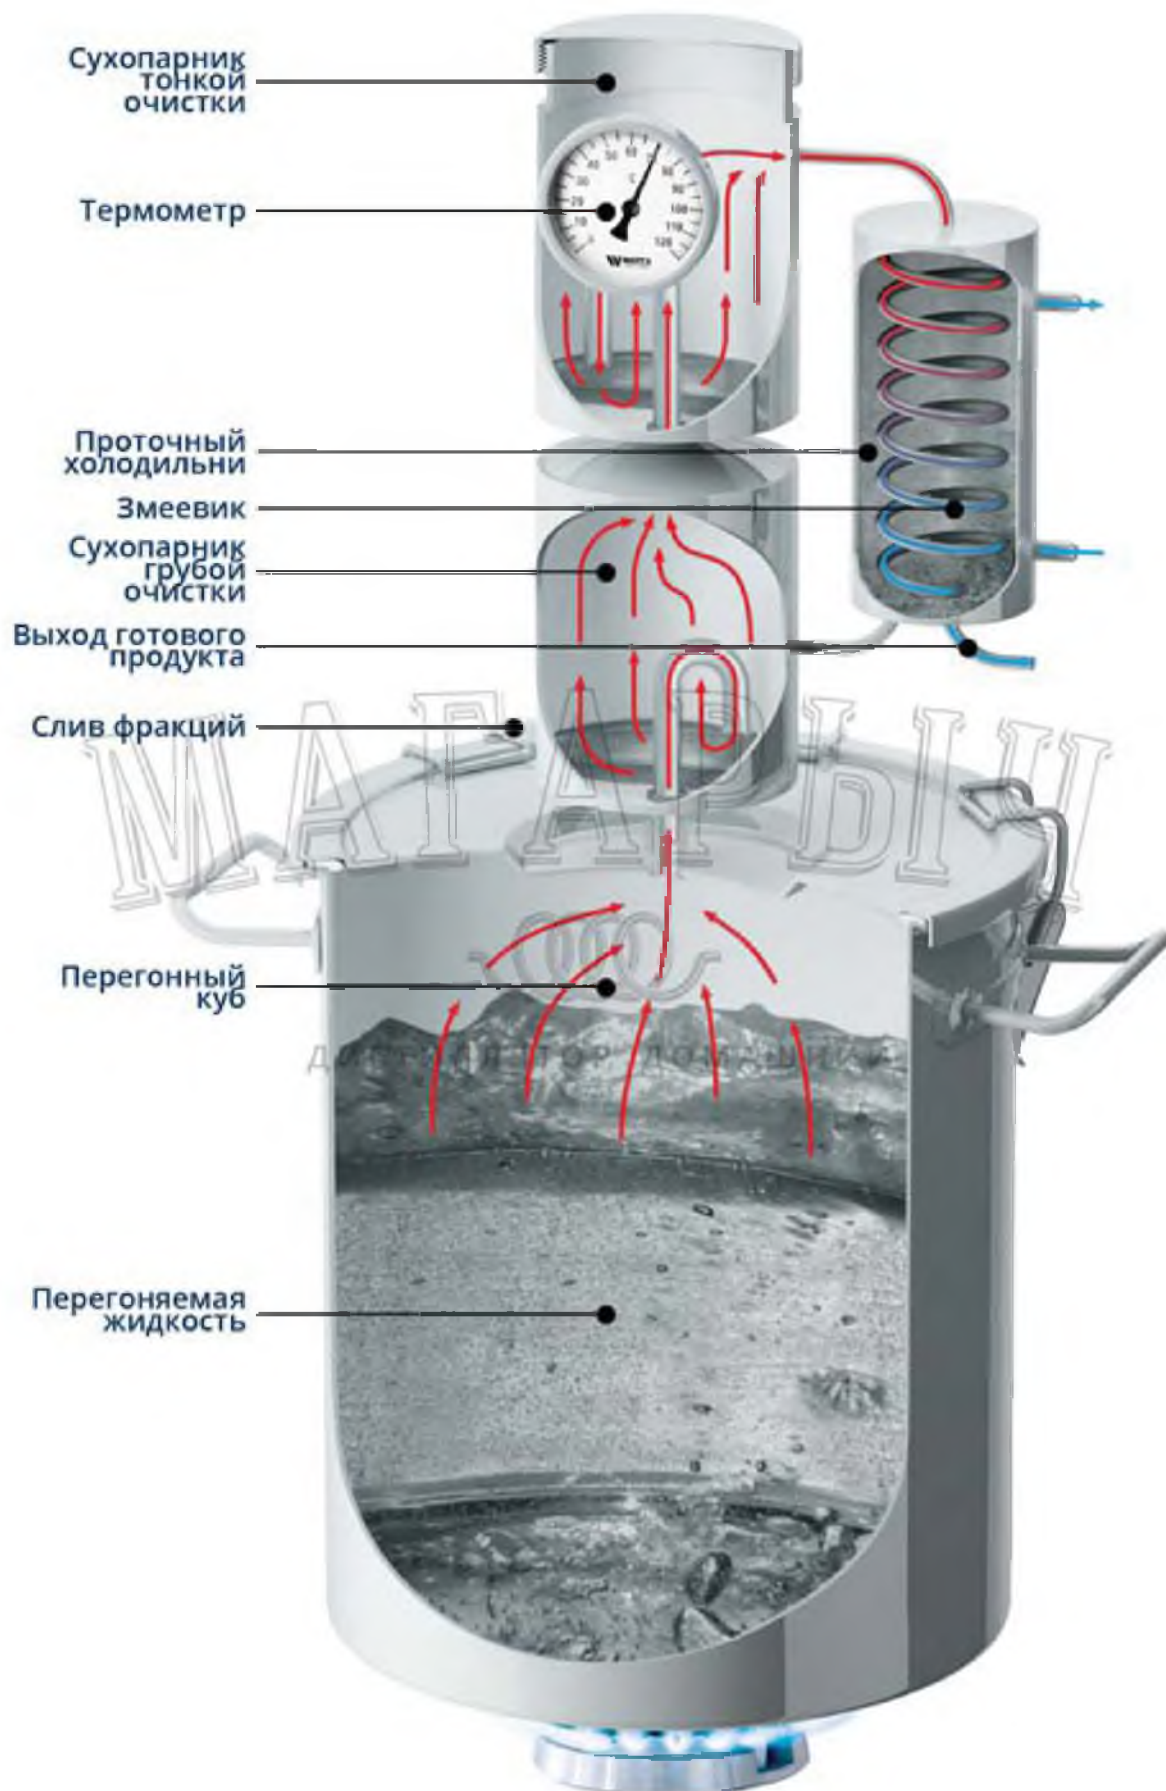

сайт: www.magarych.nt-rt.ru || эл. почта: mhr@nt-rt.ru

Уникальная запатентованная технология

Новая запатентованная конструкция дистиллятора Машковского 2 уникальна тем, что состоит из 2 последовательно расположенных сухопарников для лучшей очистки дистиллята.