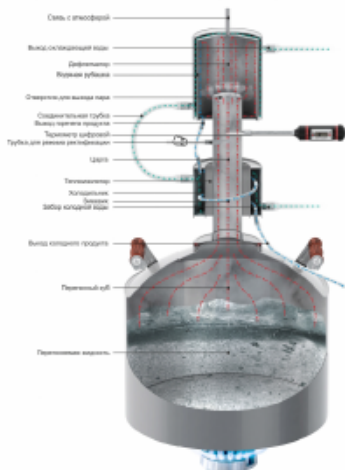

# Самогонный аппарат МАГАРЫЧ МАШКОВСКОГО ЭКСПОРТ 12 БҚДР

Артикул: 52229

Объем перегонного куба: 12 л., Тип охладителя: проточный , Производительность: 2,0 л/ч, Термометр: есть (в комплект не входит) , Сухопарник: нет , Материал: пищевая нержавейка , Производитель: Россия, ЧЗБТ , Особенности: электронный термометр (в комплект не входит), доохладитель в комплекте

## ОСНОВНЫЕ ХАРАКТЕРИСТИКИ

Объем перегонного куба: 12 л.

Производительность: 2.0 л./ч.

Термометр: Есть

Отстойник(сухопарник): Нет

Материал: пищевая нержавейка

Тип охладителя: проточный

Особенности: электронный термометр (в комплект поставки не входит), доохладитель